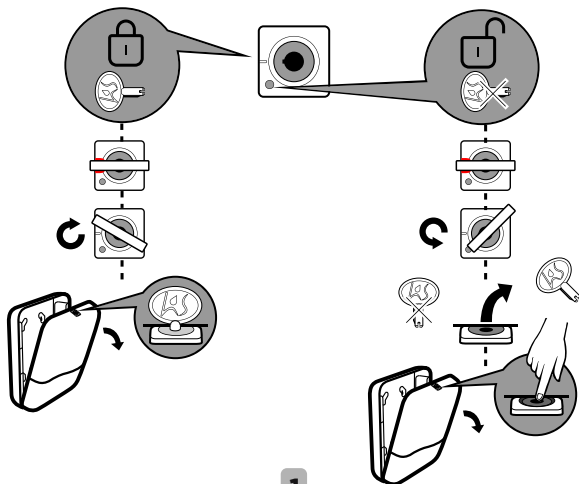

Диспенсер листовых полотенец Z-сложения

ТН-906W (белый)
ТН-906В (черный)

инструкция по эксплуатации

ksitex

серия
ЛУНА

предисловие

Благодарим за приобретение нашего изделия. Пожалуйста используйте эту инструкцию для его правильной установки и функционирования.

характеристики

-  1,52 кг
-  310x378x114 мм
-  ударостойкий пластик

использование замка

использование диспенсера

1

2

3

Закройте