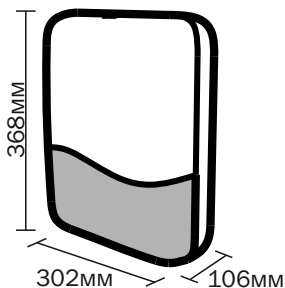

Диспенсер листовых полотенец Z-сложения

ТН-906W (белый)
ТН-906В (черный)

инструкция по эксплуатации

ksitex

серия
ЛУНА

предисловие

Благодарим за приобретение нашего изделия. Пожалуйста используйте эту инструкцию для его правильной установки и функционирования.

характеристики

-  1,52 кг
-  310x378x114 мм
-  ударостойкий пластик

использование замка

использование диспенсера

1

2

3

Закройте