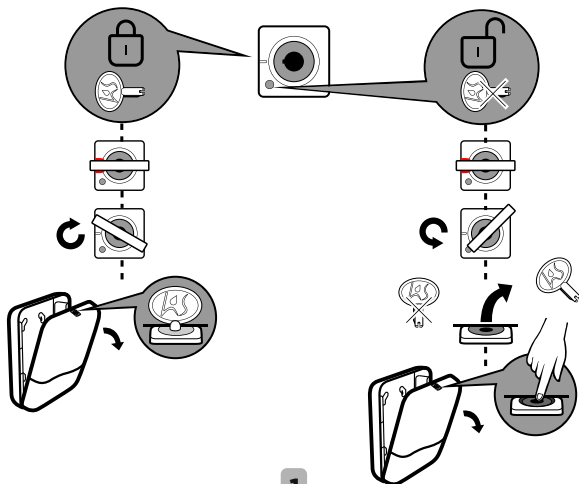

характеристики

1,52 кг

310x378x137 мм

ударостойкий пластик

использование замка

использование диспенсера

1

2

3

Закройте

4

5

Вытяните полотенце

6