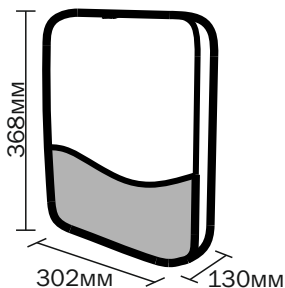

Диспенсер листовых полотенец V-сложения

ТН-907W (белый)
ТН-907В (черный)

инструкция по эксплуатации

ksitex

серия
ЛУНА

предисловие

Благодарим за приобретение нашего изделия. Пожалуйста используйте эту инструкцию для его правильной установки и функционирования.

характеристики

1,52 кг

310x378x137 мм

ударостойкий пластик

использование замка

использование диспенсера

1

2